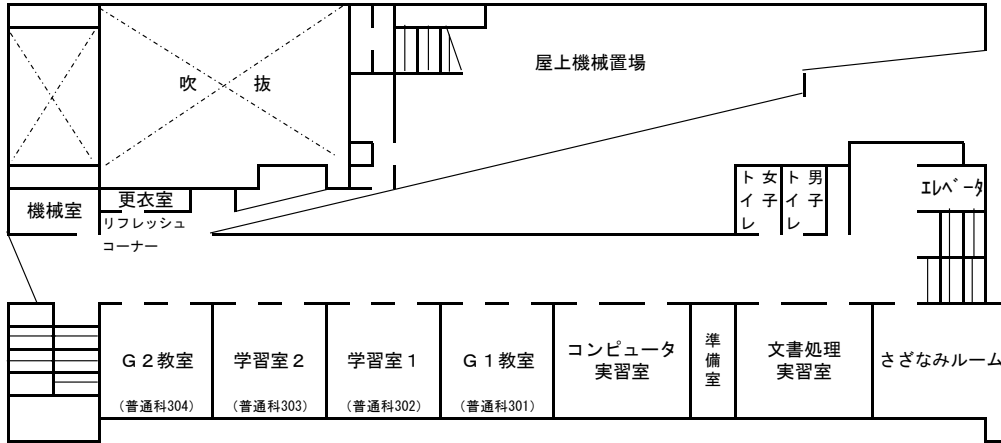

校内配置図(案)

玉野市立玉野備南高等学校

3階

2階

1階

総合学習ルーム

体育館