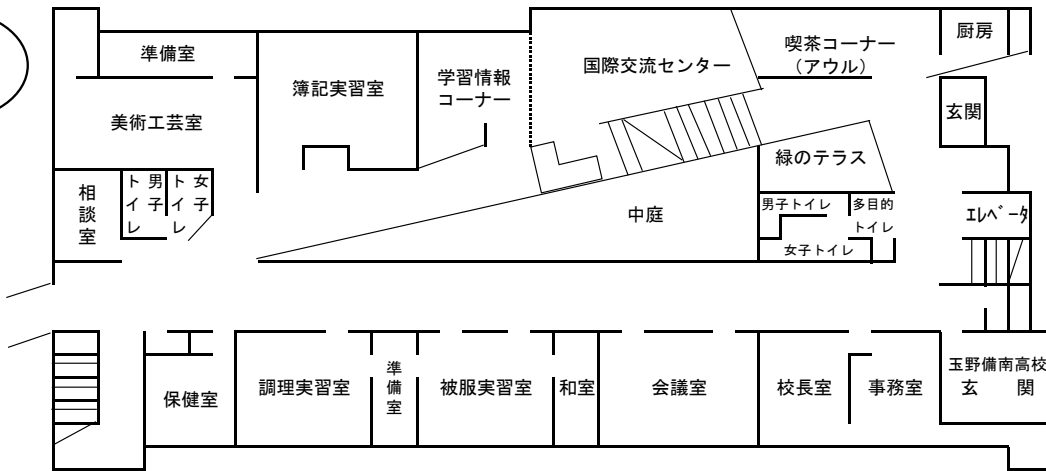

校内配置図(案)

玉野市立玉野備南高等学校

3階

2階

1階

総合学習ルーム

体育館