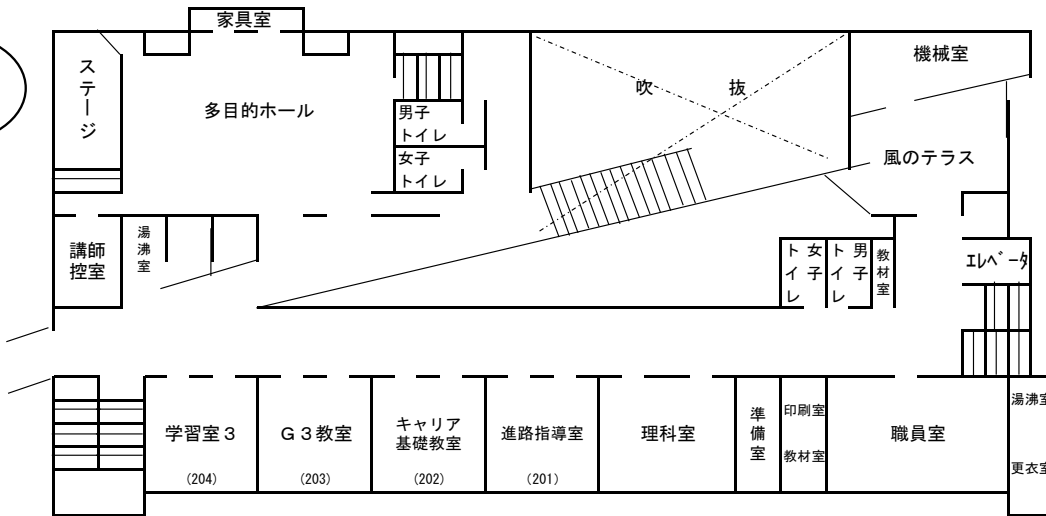

校内配置図(案)

玉野市立玉野備南高等学校

3階

2階

1階

総合学習ルーム

体育館